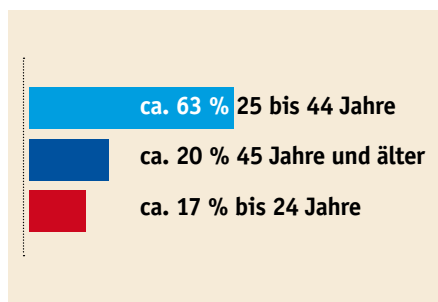

Vor Ort

Samplingaktionen, Logopräsenz oder individuelle Sonderwerbeformen, die Züri-Wiesn bietet Ihnen in zentralster Lage in der Haupthalle im Zürich Hauptbahnhof beste Werbeplätze. Hier erreichen Sie mit Ihrem Produkt oder Ihrer Dienstleistung Ihre relevante Zielgruppe in bester Stimmung und in einem sympathischen Umfeld.

**DIE TARIFE IM
ÜBERBLICK.**

DEMOGRAPHISCHE DATEN

Alter

Geschlecht

Standort

FORMATE UND PREISE

Inserate Wiesn-Post

	1/1 Seite Innen, 4c B 204 x H 282 mm CHF 8'000.-
	2/3. Umschlagseite CHF 8'600.-
	4. Umschlagseite CHF 8'900.-