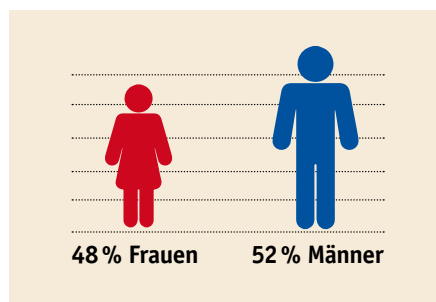

Vor Ort

Samplingaktionen, Logopräsenz oder individuelle Sonderwerbeformen, die Züri-Wiesn bietet Ihnen in zentralster Lage in der Haupthalle im Zürich Hauptbahnhof beste Werbeplätze. Hier erreichen Sie mit Ihrem Produkt oder Ihrer Dienstleistung Ihre relevante Zielgruppe in bester Stimmung und in einem sympathischen Umfeld.

**DIE TARIFE IM
ÜBERBLICK.**

DEMOGRAPHISCHE DATEN

Alter

Geschlecht

Standort

FORMATE UND PREISE

Inserate Wiesn-Post

	1/1 Seite Innen, 4c B 204 x H 282 mm CHF 8'000.-
	2/3. Umschlagseite CHF 8'600.-
	4. Umschlagseite CHF 8'900.-