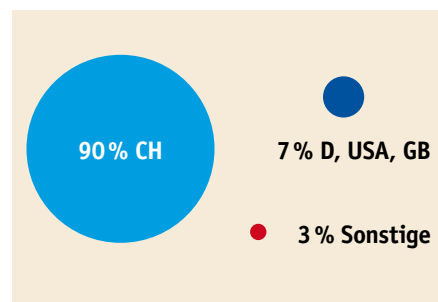

Vor Ort

Samplingaktionen, Logopräsenz oder individuelle Sonderwerbeformen, die Züri-Wiesn bietet Ihnen in zentralster Lage in der Haupthalle im Zürich Hauptbahnhof beste Werbeplätze. Hier erreichen Sie mit Ihrem Produkt oder Ihrer Dienstleistung Ihre relevante Zielgruppe in bester Stimmung und in einem sympathischen Umfeld.

**DIE TARIFE IM
ÜBERBLICK.**

DEMOGRAPHISCHE DATEN

Alter

Geschlecht

Standort

FORMATE UND PREISE

Inserate Wiesn-Post

	1/1 Seite Innen, 4c B 204 x H 282 mm CHF 8'000.-
	2/3. Umschlagseite CHF 8'600.-
	4. Umschlagseite CHF 8'900.-

	1/2 Seite Innen, 4c B 204 x H 141 mm CHF 4'500.-
--	--

Publireportage Wiesn-Post

	1/1 Seite Innen, 4c B 204 x H 282 mm CHF 6'000.-
--	--

Webbanner

jpg, gif, swf
Laufzeit 12. September bis 31. Oktober 2017 CHF 900.-
Laufzeit 1. April bis 31. Oktober 2017 CHF 2'500.-