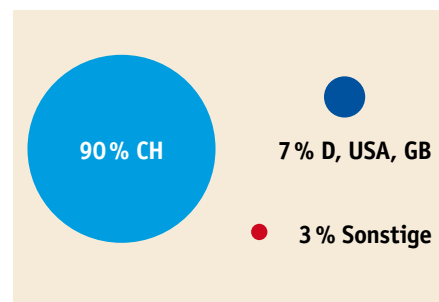

**DIE TARIFE IM
ÜBERBLICK.**

DEMOGRAPHISCHE DATEN BESUCHER

Alter

Geschlecht

Standort

FORMATE UND PREISE

Inserate Wiesn-Post

	1/1 Seite Innen, 4c B 204 x H 282 mm	CHF 8'000.-
	2/3. Umschlagseite	CHF 8'600.-
	4. Umschlagseite	CHF 8'900.-

	1/2 Seite Innen, 4c B 204 x H 141 mm	CHF 4'500.-
--	---	-------------

Publireportage Wiesn-Post

	1/1 Seite Innen, 4c B 204 x H 282 mm	CHF 6'000.-
--	---	-------------

Webbanner

jpg, gif, swf	Laufzeit 12. September bis 31. Oktober 2017	CHF 900.-
	Laufzeit 1. Mai bis 31. Oktober 2017	CHF 2'500.-