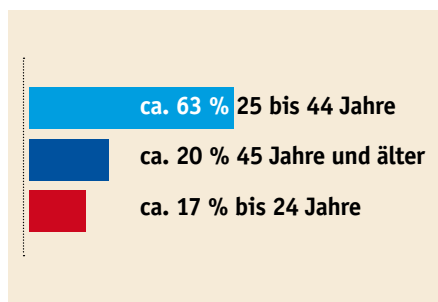

Online

Die Website zueri-wiesn.ch ist das digitale Informations- und Buchungstool mit jährlich über 60'000 Visits und 235'000 Page Impressions. Der Wiesn-Newsletter erreicht 2'600 Abonnenten.

Termine Newsletter

- 09/17 Start Züri-Wiesn mit VIP-Anlass
- 09/17 O'zapft is!
- 10/17 Ende Züri-Wiesn und Ausblick 2018

Vor Ort

Samplingaktionen, Logopräsenz oder individuelle Sonderwerbeformen, die Züri-Wiesn bietet Ihnen in zentralster Lage in der Haupthalle im Zürich Hauptbahnhof beste Werbeplätze. Hier erreichen Sie mit Ihrem Produkt oder Ihrer Dienstleistung Ihre relevante Zielgruppe in bester Stimmung und in einem sympathischen Umfeld.

**DIE TARIFE IM
ÜBERBLICK.**

DEMOGRAPHISCHE DATEN BESUCHER

Alter

Geschlecht

Standort

FORMATE UND PREISE

Inserate Wiesn-Post

	1/1 Seite Innen, 4c B 204 x H 282 mm	CHF 8'000.-
	2/3. Umschlagseite	CHF 8'600.-
	4. Umschlagseite	CHF 8'900.-