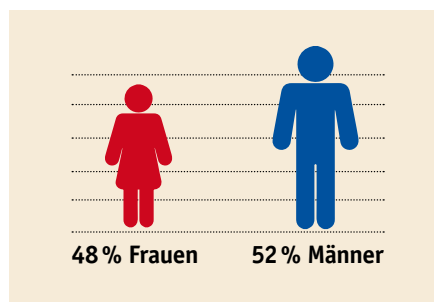

- 09/17 Start Züri-Wiesn mit VIP-Anlass
- 09/17 O'zapft is!
- 10/17 Ende Züri-Wiesn und Ausblick 2018

Vor Ort

Samplingaktionen, Logopräsenz oder individuelle Sonderwerbeformen, die Züri-Wiesn bietet Ihnen in zentralster Lage in der Haupthalle im Zürich Hauptbahnhof beste Werbeplätze. Hier erreichen Sie mit Ihrem Produkt oder Ihrer Dienstleistung Ihre relevante Zielgruppe in bester Stimmung und in einem sympathischen Umfeld.

**DIE TARIFE IM
ÜBERBLICK.**

DEMOGRAPHISCHE DATEN BESUCHER

Alter

Geschlecht

Standort

FORMATE UND PREISE

Inserate Wiesn-Post

	1/1 Seite Innen, 4c B 204 x H 282 mm	CHF 8'000.-
	2/3. Umschlagseite	CHF 8'600.-
	4. Umschlagseite	CHF 8'900.-